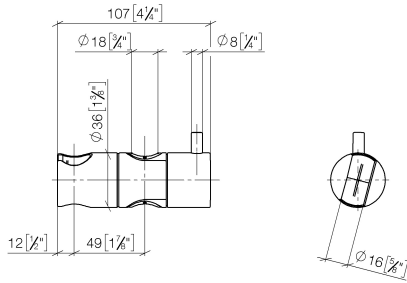

12 580 970

• per diametro del tubo 18 mm

Compatibile con: IMO, LULU, MADISON,  
MEM, TARA, CL.1, LISSÉ, VAIA, META,  
CYO

	Dark Chrome	12 580 970-19
	Cromato	12 580 970-00
	Platinato spazzolato	12 580 970-06
	Platinato	12 580 970-08
	Ottone (Oro 23k)	12 580 970-09
	Light Gold	12 580 970-26
	Light Gold spazzolato	12 580 970-27
	Ottone spazzolato (Oro 23k)	12 580 970-28
	Nero opaco	12 580 970-33
	Bronzo spazzolato	12 580 970-42
	Champagne spazzolato (Oro 22k)	12 580 970-46
	Champagne (Oro 22k)	12 580 970-47
	Cromo spazzolato	12 580 970-93
	Dark Platinum spazzolato	12 580 970-99

12 580 970

mm [inches]

12 580 970

Parts for other  
finishes can be found  
here: Cromato